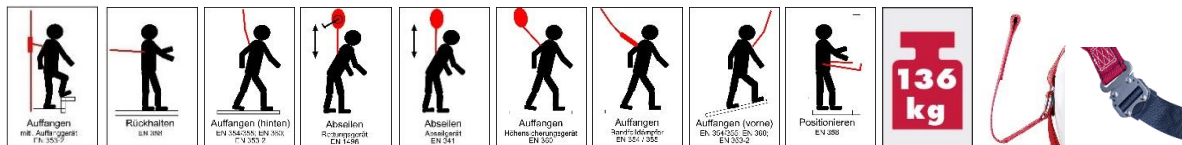

Technisches Datenblatt

Technical Data Sheet

Auffanggurt MAS 33 alle Varianten

Full body harness all variants

MAS 33 Quick
Vorderansicht

MAS 33 Quick, Var. B 3
Rückansicht

MAS 33 Quick
mit Warnweste (auch in gelb lieferbar)

B3 Quick

Größe size.	Konfektionsgröße confection size	Körpergröße Height mm	Bauchumfang waist mm	Oberschenkel- umfang thigh circumference mm
0	42 – 50	1200 – 1650	600 - 1100	300 – 600
1	48 – 56	1500 - 1900	750 - 1200	500 – 750
2	54 – 62	1800 - 2100	1100 - 1500	700 – 900

Gurtband

Webbing

- Polyester 45 mm
Polyester 45 mm
- Nähte: hochstrapazierfähiges
Polyestergarn
stitching: high-strength polyester thread
- Festigkeit > 22 kN
Breaking strength > 22 kN

Metallteile

Fitting

- Hochstrapazierfähiger verzinkter
Stahl
high-strength zinc-plated steel
- Auffangöse in verzinkten
geschmiedeten Stahl
attachment D rings in zinc-plated
wrought steel

Zugfestigkeit im System 15 kN
system breaking strength 15 kN